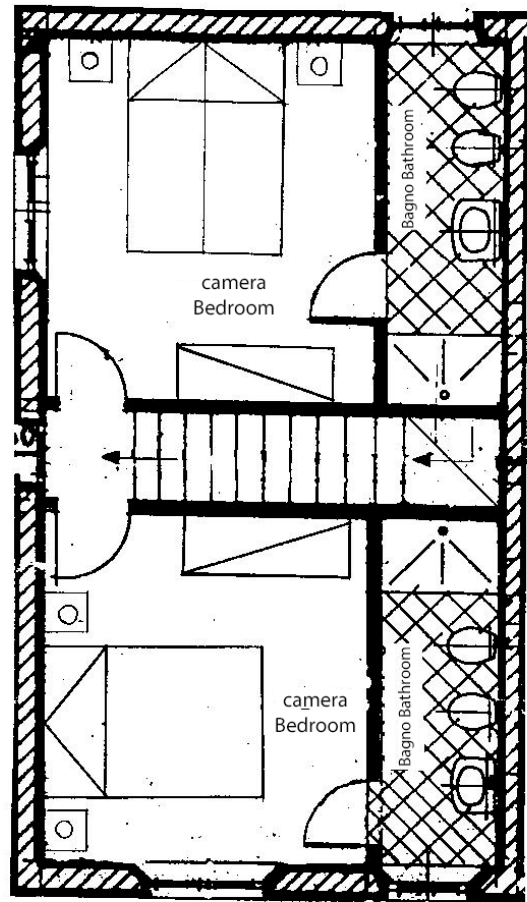

Casone 1

Casone

Potrebbe sembrare una costruzione medievale. "Casone" è stato invece costruito nel 1999. Ma è stato l'utilizzo di materiali di recupero locali quali il cotto per la pavimentazione, i coppi e le tegole per i tetti nonché la pietra per il rivestimento esterno, proveniente da un lungo e faticoso lavoro di spietramento dei vigneti aziendali, che hanno dato a questo nuovo edificio un aspetto vissuto. La sua posizione centrale fa sì che da esso si possa godere di uno splendido panorama: il castello, i vigneti, i boschi circostanti, il lago. La piscina è situata a pochi metri di distanza.

Casone 1

Piano Terra
Ground floor

Primo piano
First floor

Appartamento Casone 1

2 Camere doppie matrimoniali

3 Bagni con doccia

Sala da pranzo

Angolo cottura

Patio

Apartament Casone 1

2 Double bedrooms

3 Bathrooms with shower

Dining room

Kitchen

Patio